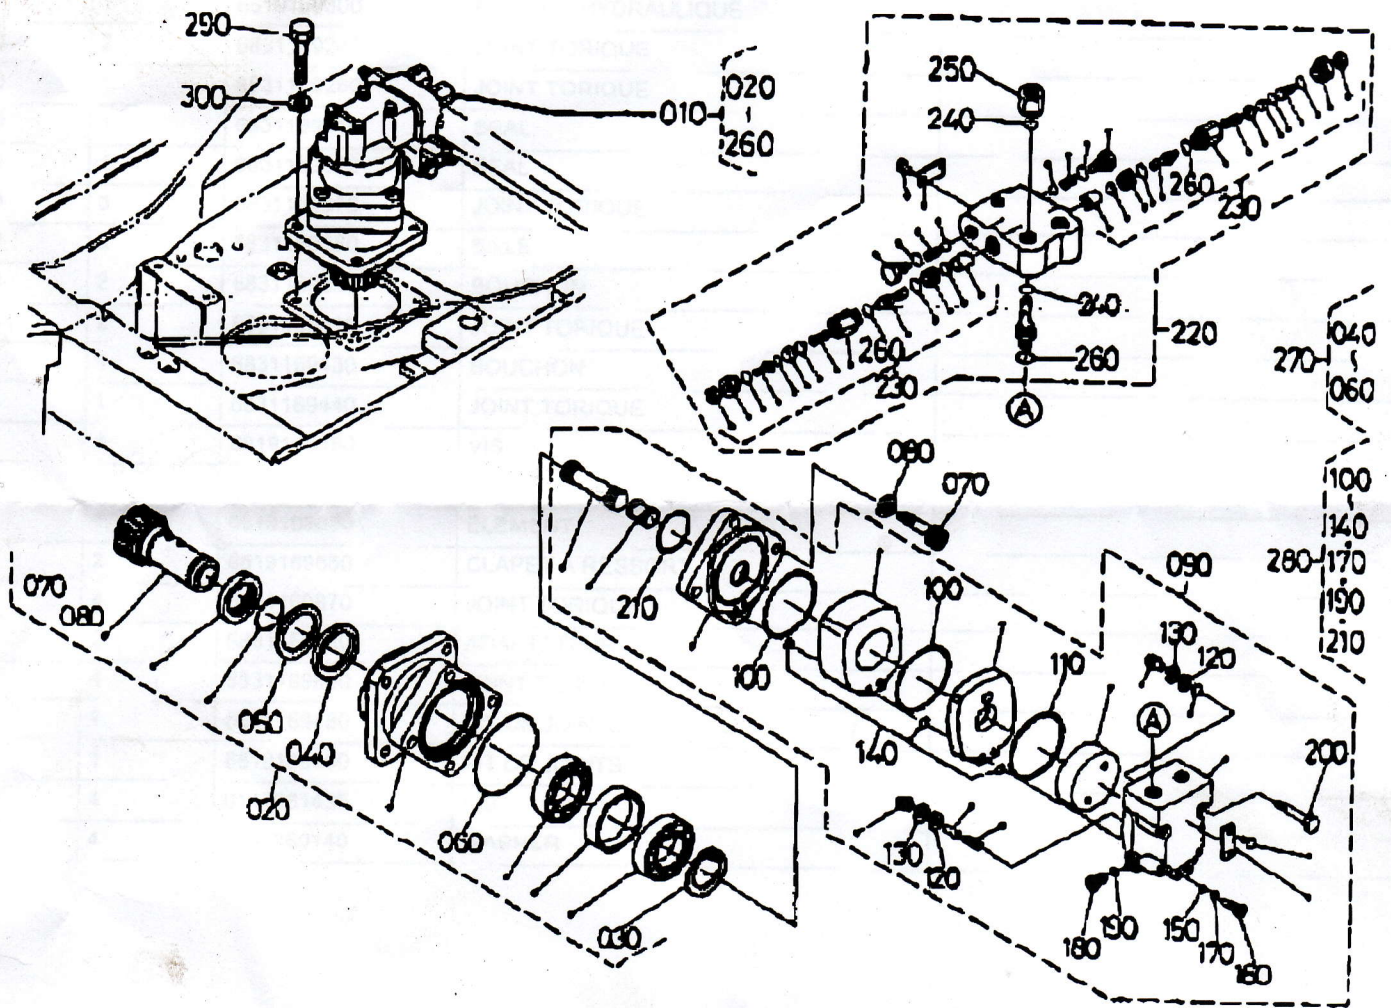

Numéro de série:

Chemin de navigation: Case CE EUR > ÉQUIPEMENT LOURD > PELLES SUR CHENILLES > CK > CK13 - PELLE HYDRAULIQUE SUR CHENILLES CASE (N/S 1350001-) (N/S 1355549-) > 07 - Systeme Hydraulique > 8-028 - MOTEUR HYDRAULIQUE DE ROTATION >

SBMTP
Z.A.C. du Chêne Vert
Rue de Gerhoul - CS 98208
35652 LE RHEU Cedex
Tél. 02.99.14.68.00 - Fax 02.99.14.68.10

Numéro de série:

Chemin de navigation: Case CE EUR > ÉQUIPEMENT LOURD > PELLES SUR CHENILLES > CK > CK13 - PELLE HYDRAULIQUE SUR CHENILLES CASE (N/S 1350001-) (N/S 1355549-) > 07 - Systeme Hydraulique > 8-028 - MOTEUR HYDRAULIQUE DE ROTATION >